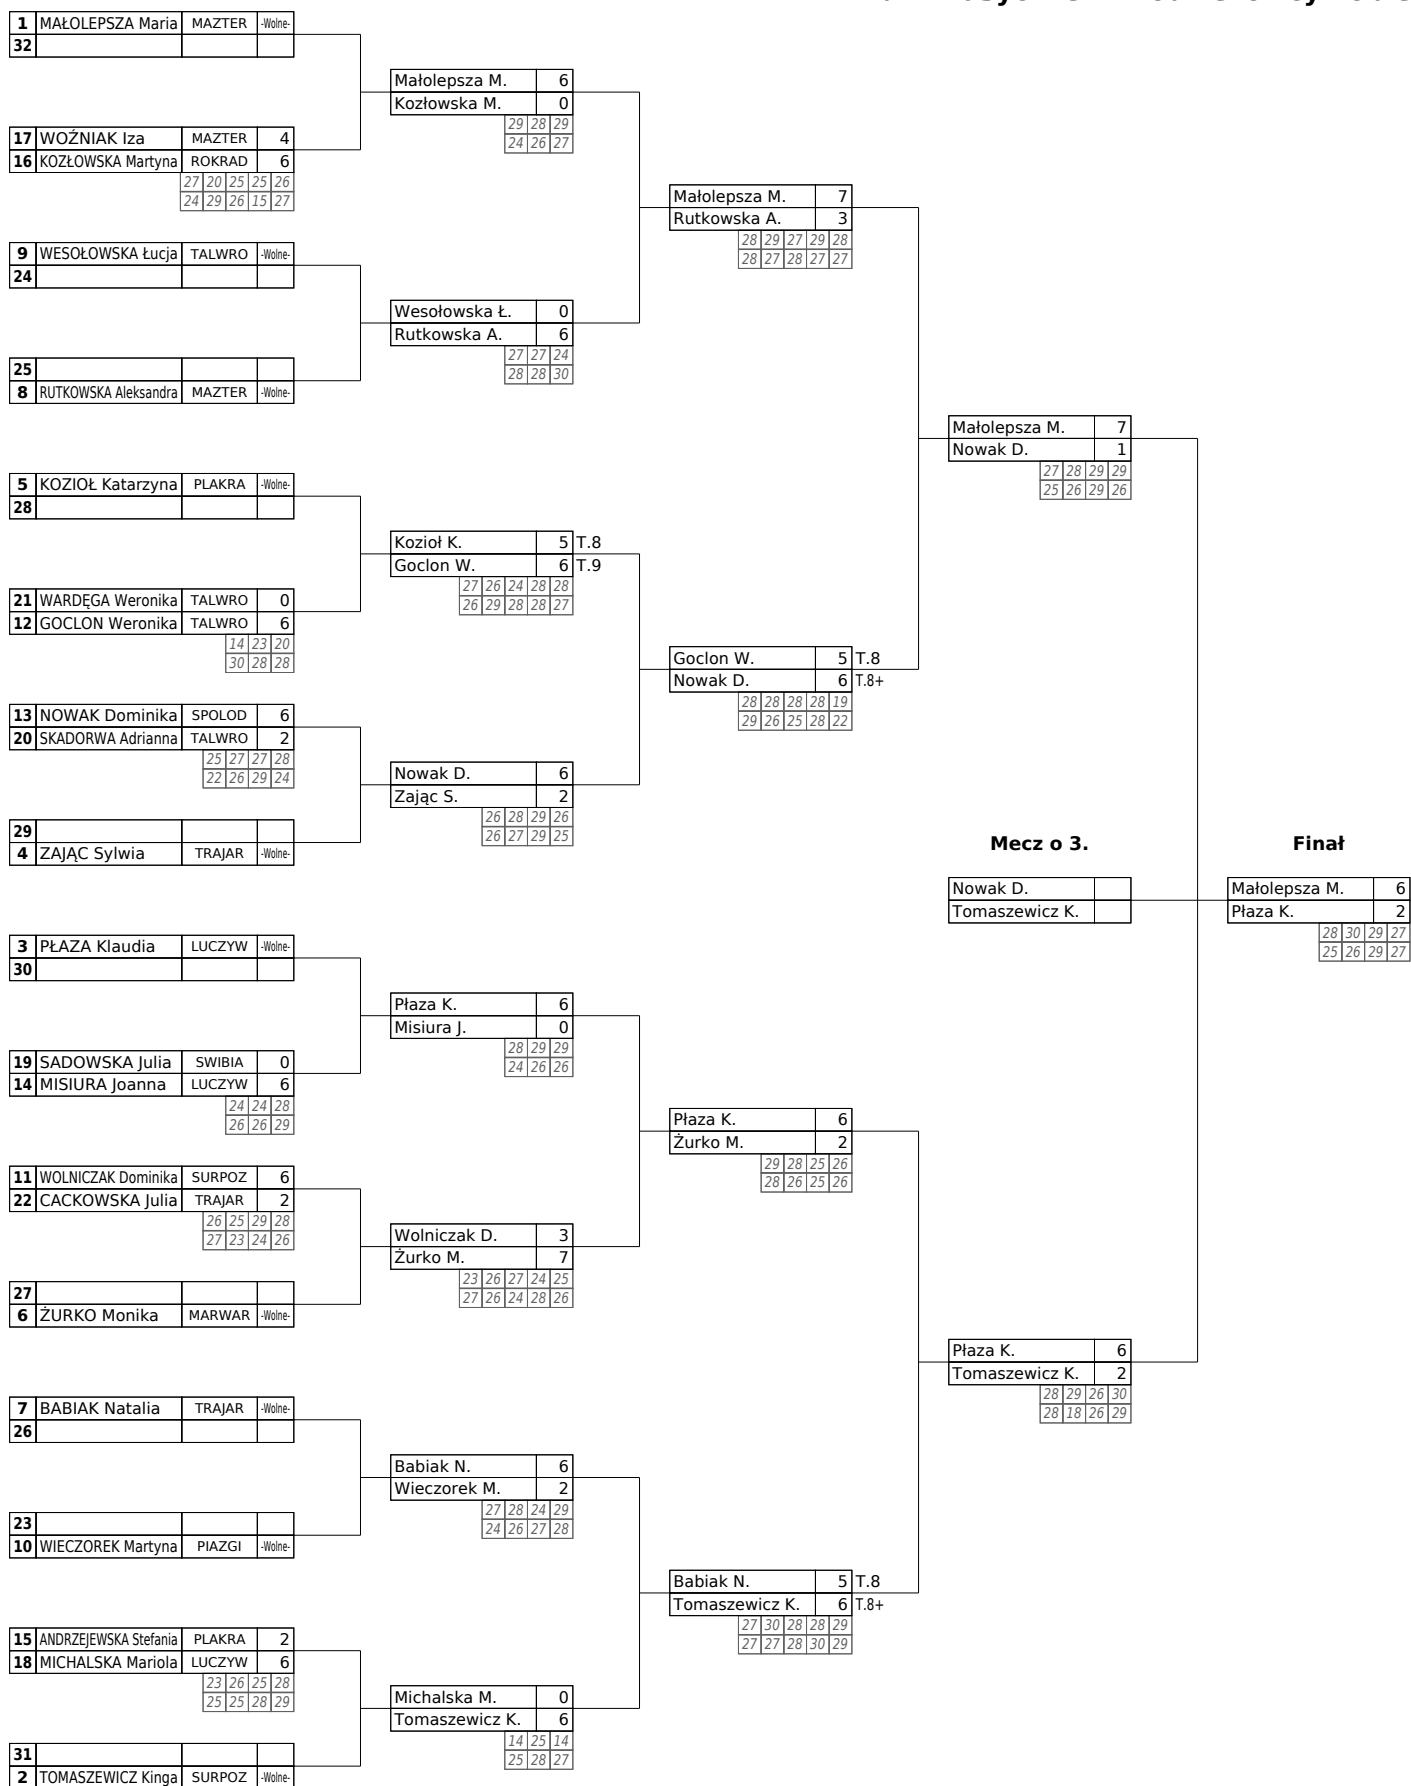

Łuki klasyczne - młodzieżowcy kobiety